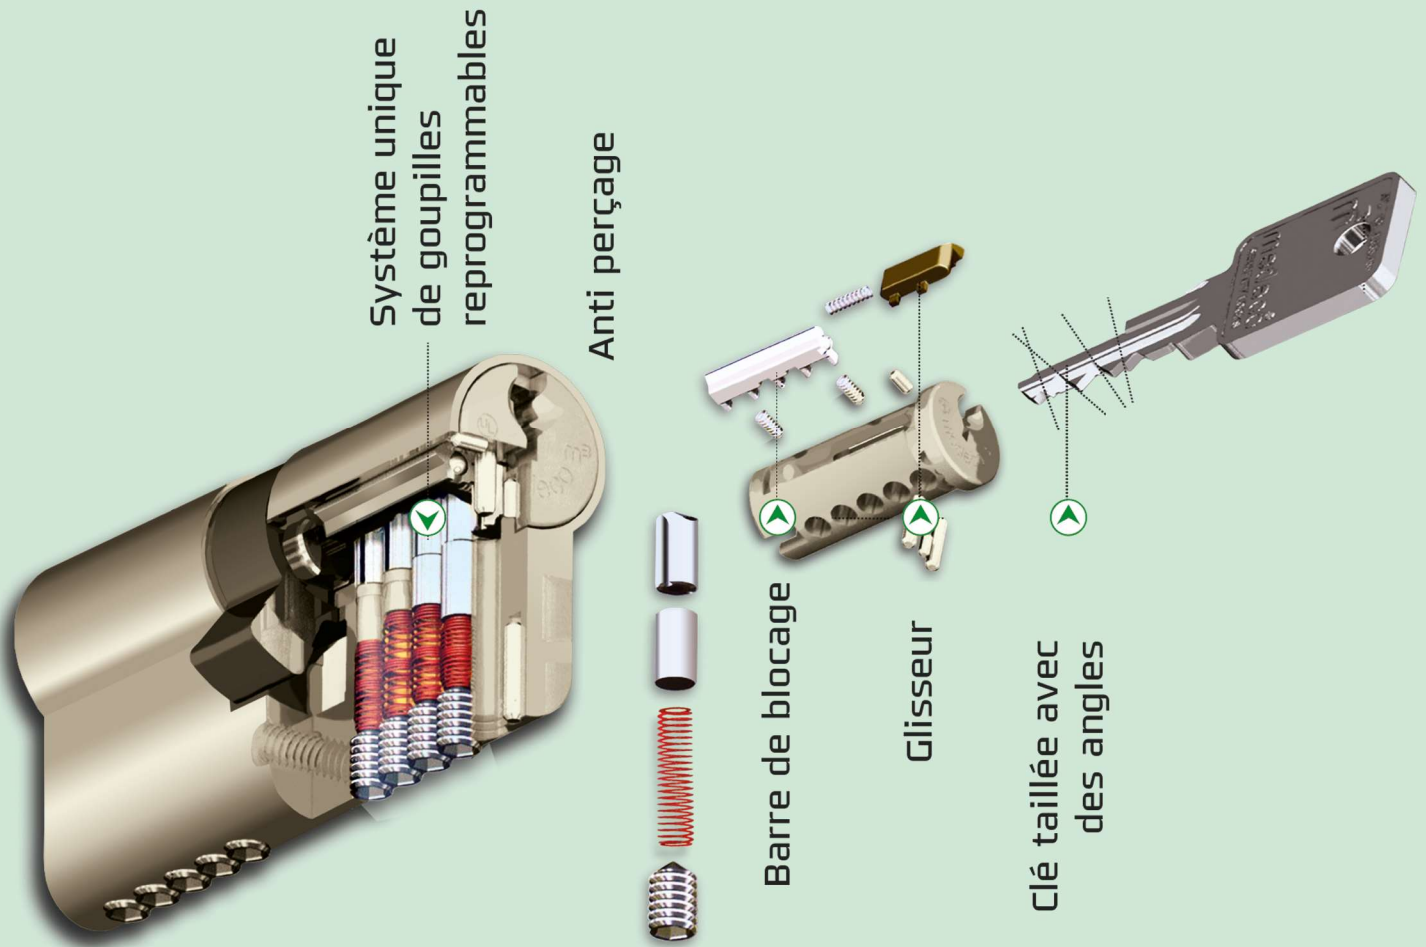

Exclusivité Seucom Medeco